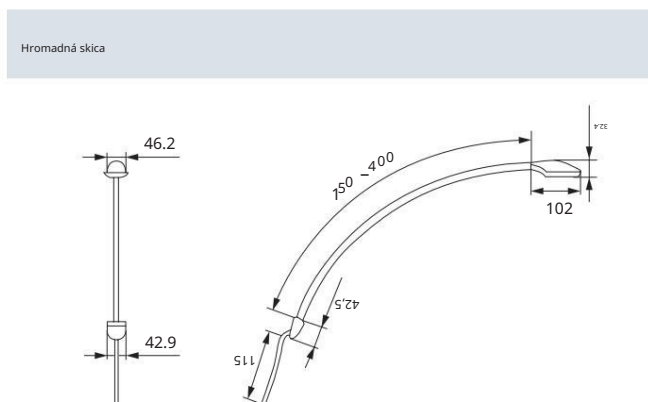

## TECHNICKÉ PODROBNOSTI

Technické specifikace	
provozní napětí	Vícevoltové (9-31 V)
spotřeba energie	že. 0,20 A @ 12 V AC, 0,11A @ 24V
spotřeba energie	2,5 W
zdroj světla	1 Power-LED
Stupeň ochrany	IP 53
Anšlus	150 mm dlouhý kabel (2 x 0,75 mm <sup>2</sup> ) nebo zástrčka do zapalovače cigaret elektrické zásuvky