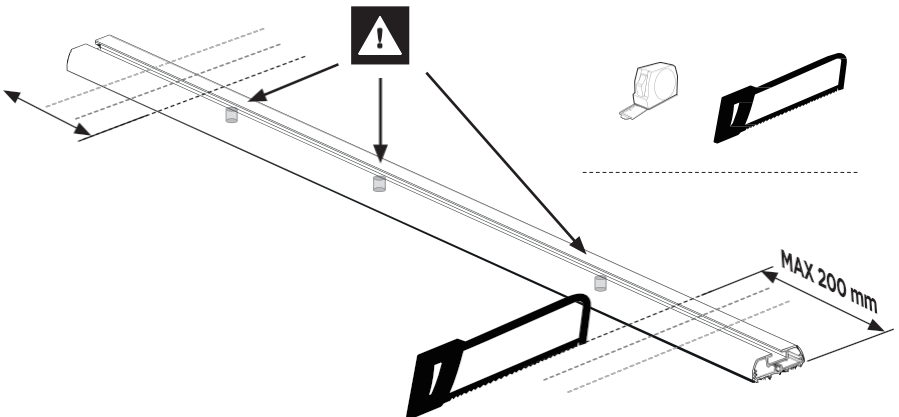

Přineste svůj život
thule.com

302016 140 cm

1

A **B** **C**

VeloSlide	>2m	580mm	n25mm
VeloSlide SV	> 1.85 m	580 mm	975 mm

1

2

x6