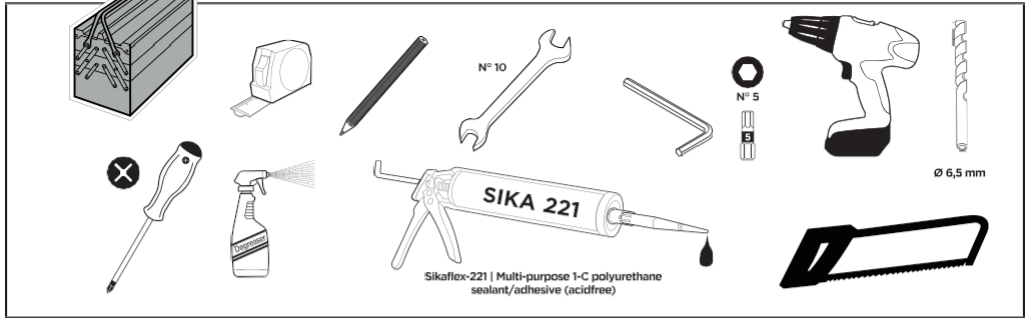

DeepL

Subscribe to DeepL Pro to translate larger documents.
Visit www.DeepL.com/pro for more information.

➤ Pokyny

**Thule VeloSlide - Sada kolejnic
140 cm**

Prod č: 302016

Dok. č: GR902-02 / 501-8844-02

Datum: 29/10/2019

Přineste svůj život
thule.com

302016 140 cm

1

A **B** **C**

VeloSlide	>2m	580mm	n25mm
VeloSlide SV	> 1.85 m	580 mm	975 mm

1

2

x6