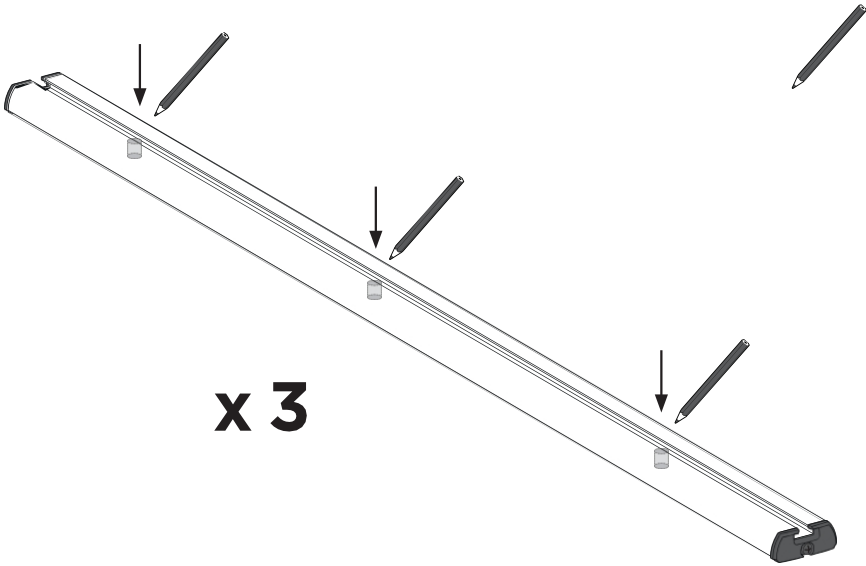

DeepL

Subscribe to DeepL Pro to translate larger documents.
Visit www.DeepL.com/pro for more information.

➤ Pokyny

**Thule VeloSlide - Sada kolejnic
140 cm**

Prod č: 302016

Dok. č: GR902-02 / 501-8844-02

Datum: 29/10/2019

Přineste svůj život
thule.com

302016 140 cm

1

A **B** **C**

VeloSlide	>2m	580mm	n25mm
VeloSlide SV	> 1.85 m	580 mm	975 mm

1

2

x6

x6

x 3

x 3

4

A

B

x 3

5