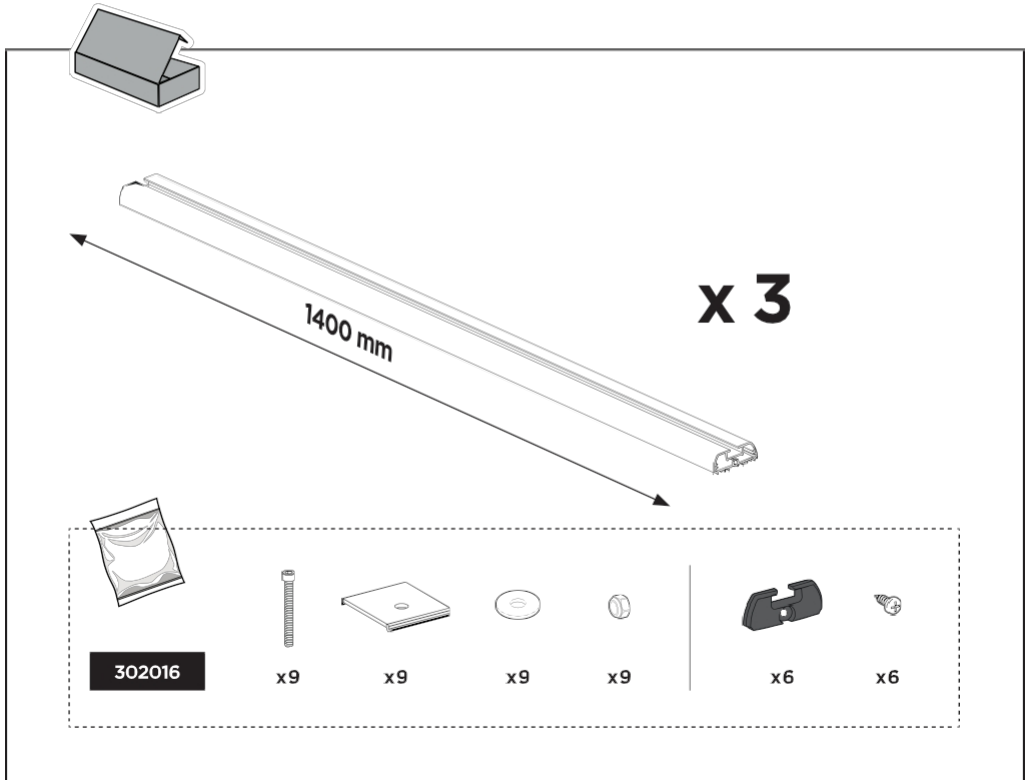

DeepL

Subscribe to DeepL Pro to translate larger documents.
Visit www.DeepL.com/pro for more information.

➤ Pokyny

**Thule VeloSlide - Sada kolejnic
140 cm**

Prod č: 302016

Dok. č: GR902-02 / 501-8844-02

Datum: 29/10/2019

Přineste svůj život
thule.com

302016 140 cm

1

A **B** **C**

VeloSlide	>2m	580mm	n25mm
VeloSlide SV	> 1.85 m	580 mm	975 mm

1

2

x6