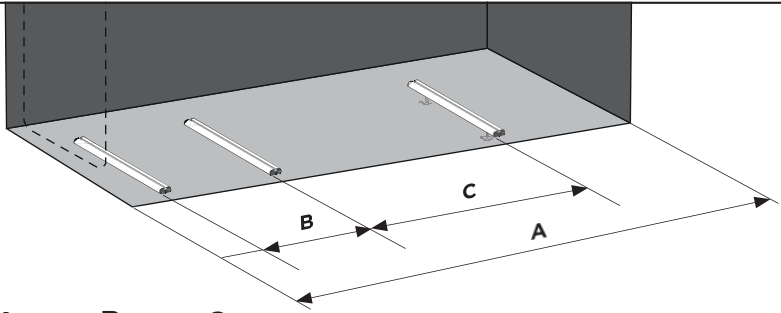

Přineste svůj život
thule.com

302016 140 cm

1

A **B** **C**

VeloSlide	>2m	580mm	n25mm
VeloSlide SV	> 1.85 m	580 mm	975 mm

1

2

x6