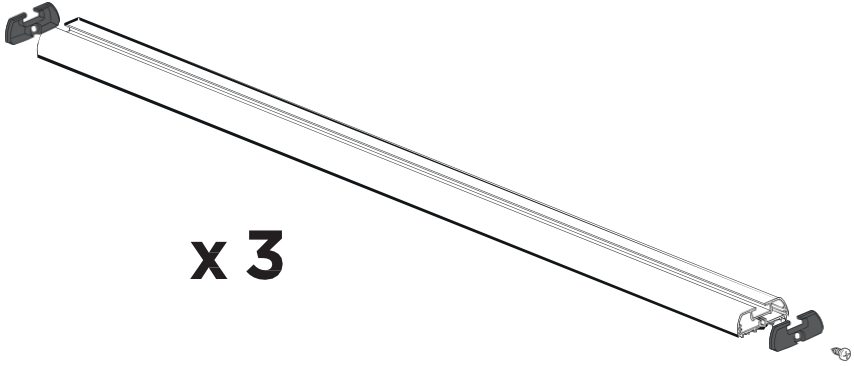

DeepL

Subscribe to DeepL Pro to translate larger documents.
Visit www.DeepL.com/pro for more information.

➤ Pokyny

**Thule VeloSlide - Sada kolejnic
140 cm**

Prod č: 302016

Dok. č: GR902-02 / 501-8844-02

Datum: 29/10/2019

Přineste svůj život
thule.com

302016 140 cm

1

A **B** **C**

VeloSlide	>2m	580mm	n25mm
VeloSlide SV	> 1.85 m	580 mm	975 mm

1

2

x6

x6

x 3

x 3

4

A

B

x 3

5