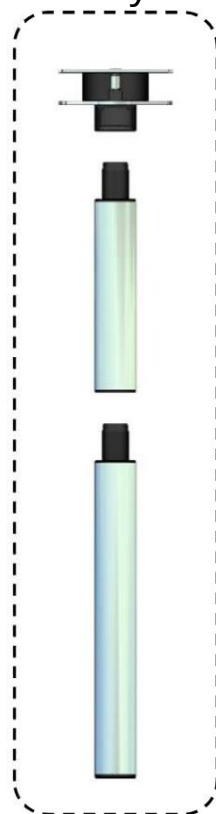

Hliník

3-díl 3-
dílňý
3 kusy

- Stolní vrtací vzor:
- Deska vrtacího vzoru:
- Vzor vrtání na desce stolu:

- Výška k hornímu spodnímu okraji
Štolová deska 756 mm
- Odšroubovací mechanismus pro
Prodloužení stolu přes spodní desku
- Bod klidu na 0°
- Rozdělení chodidla pro konstrukci lůžka

- Výška spodní hrany horní desky stolu
756 mm
- Výšuvný mechanismus pro vysunutí
štolní deska s druhou stolní deskou
namontovaný pod horním
- Arletační poloha v 0°
- Rozdělení nohou pro ustlaní postelí

- Výška k dolní hraně horní desky stolu
756 mm
- Otočný mechanismus pro zvětšení
desku stolu s druhým
deska stolu namontovaná pod
deskou
- Bod zaklapnutí 0°
- Nožní přepážka pro transformaci
Spící

článek č.

Číslo článku

Číslo článku

6941 HRA

Barva

Barva

Barva

Gussgrau – železná šedá – ocelově šedá