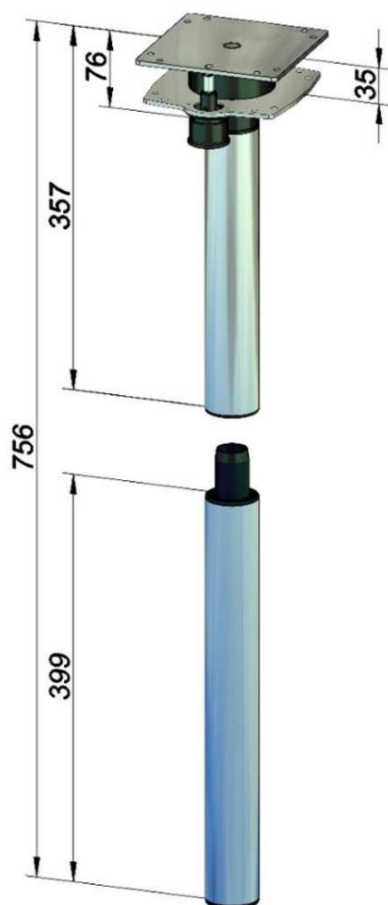

Hliník

3-díl 3-
dílňý
3 kusy

- Stolní vrtací vzor:
- Deska vrtacího vzoru:
- Vzor vrtání na desce stolu:

- Výška k hornímu spodnímu okraji
Štolová deska 756 mm
- Odšroubovací mechanismus pro
Prodloužení stolu přes spodní desku
- Bod klidu na 0°
- Rozdělení chodidla pro konstrukci lůžka

- Výška spodní hrany horní desky stolu
756 mm
- Výšuvný mechanismus pro vysunutí
štolní deska s druhou stolní deskou
namontovaný pod horním
- Arletační poloha v 0°
- Rozdělení nohou pro ustlaní postelí

- Výška k dolní hraně horní desky stolu
756 mm
- Otočný mechanismus pro zvětšení
desku stolu s druhým
deska stolu namontovaná pod
deskou
- Bod zaklapnutí 0°
- Nožní přepážka pro transformaci
Spící

článek č.

Číslo článku

Číslo článku

6941 HRA

Barva

Barva

Barva

Gussgrau – železná šedá – ocelově šedá