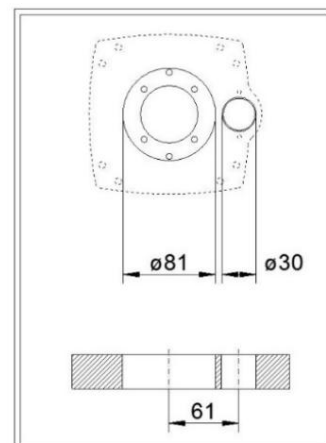

Hliník

3-díl 3-
dílňý
3 kusy

- Stolní vrtací vzor:
- Deska vrtacího vzoru:
- Vzor vrtání na desce stolu:

- Výška k hornímu spodnímu okraji
Štolová deska 756 mm
- Odšroubovací mechanismus pro
Prodloužení stolu přes spodní desku
- Bod klidu na 0°
- Rozdělení chodidla pro konstrukci lůžka

- Výška spodní hrany horní desky stolu
756 mm
- Výšuvný mechanismus pro vysunutí
štolní deska s druhou stolní deskou
namontovaný pod horním
- Arletační poloha v 0°
- Rozdělení nohou pro ustlaní postelí

- Výška k dolní hraně horní desky stolu
756 mm
- Otočný mechanismus pro zvětšení
desku stolu s druhým
deska stolu namontovaná pod
deskou
- Bod zaklapnutí 0°
- Nožní přepážka pro transformaci
Spící

článek č.