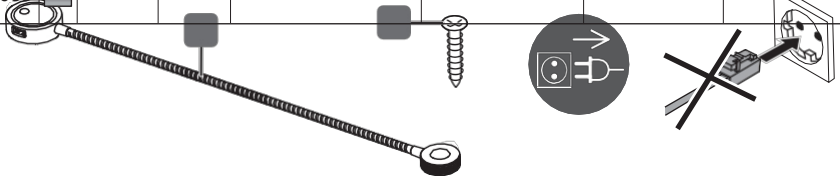

# HÄFELE

833.74.088  
833.74.089  
833.75.088  
833.75.089

732.28.394

	K	W	T <sub>A</sub>			
833.74.088	3000 K	19 W	-20 °C - +35 °C -4 °F - +95 °F	455 x 55 x 16	Loox <b>12 V</b>	1x USB-A 2,5 A 5 V
833.74.089						
833.75.088					Loox <b>24 V</b>	
833.75.089						

+		
12 V	833.95.831	1000
	833.95.830	2000
24 V	833.95.836	1000
	833.95.835	2000

HDE 09.03.2021

 	 	
<p style="text-align: right;">4x</p>		<p>100 - 240 V~</p>
<p style="text-align: center;">x</p>		

2021 by  
Häfele  
SE & Co  
KG  
Adolf-  
Häfele-  
Str. 1 -  
D-72202  
Nagold  
[www.haefele.com](http://www.haefele.com)