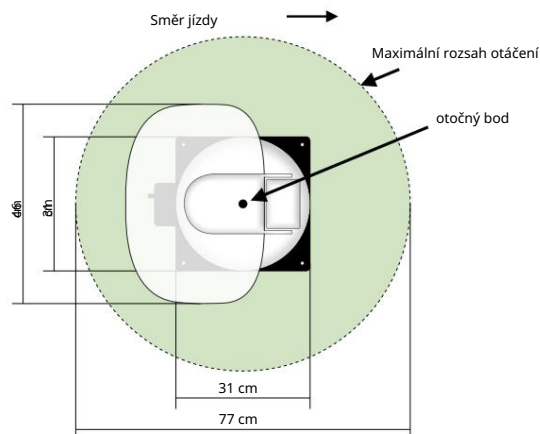

MEGASAT

Brillantes Fernsehen

Caravanman Compact 3

Plně automatická satelitní anténa

Technická data

• Typ antény: Offset mirror • Typ LNB: Univerzální LNB • Maximální počet účastníků: 1 • Frekvenční pásmo: Ku-pásmo • Vstupní frekvenční rozsah: 10,7 GHz – 12,75 GHz • Polarizace: V/H • Zisk signálu: 33 dBi @ 12,7 GHz • Minimální EIRP (zóna osvětlení): 49 dBW • Elevace (náklon): 15° – 62° • Azimut (rotace): 360° • 2-osý DC motor • Řídicí jednotka s modulem Bluetooth® (budoucí aktualizace firmwaru prostřednictvím mobilní zařízení) • Bezplatná aplikace pro iOS a Android • Teplotní rozsah: -25° C až +70° C • Napájení: DC 12 voltů • Velikost zrcadla: 460 x 320 mm (Š/V)

Logistická data •

Rozměry antény: 460 x 170 x 460 mm (Š/V/H) • Hmotnost antény: 5,1 kg • Rozměry řídicí jednotky: 195 x 30 x 150 mm (Š/V/H) • Hmotnost řídicí jednotky: 360 g

Rozsah dodávky •

Caravanman Compact 3 • Řídicí jednotka • 1m koaxiální kabel • 10m koaxiální kabel • Střešní průruchod • Návod k obsluze