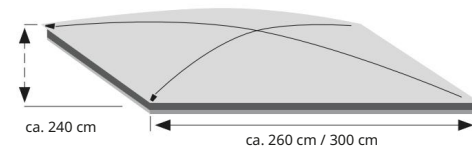

SLUNEČNÍ PLACHTA | SLUNEČNÍ PLACHTA
 PALM BEACH 2 2,6 [900151] 260 x 240 cm
 PALM BEACH 2 3,0 [900152] 300 x 240 cm

Sluneční plachta nebo
boční stěna smí pouze
čistit speciálními čisticími
prostředky!

Markýzu nebo boční stěnu
lze čistit pouze speciálními
čisticími prostředky!