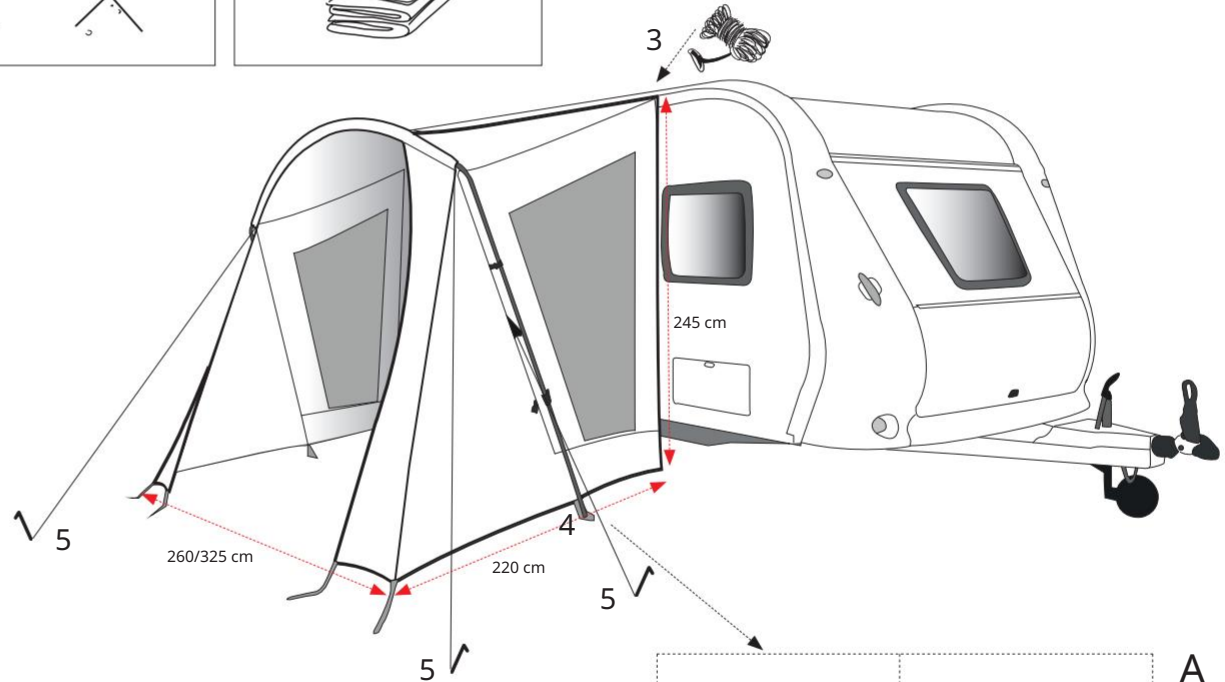

REIMO REISEMOBIL-CENTER GMBH · BOSCHRING 10
63329 EGELSBACH · NĚMECKO · WWW.REIMO.COM

PLAYA 260 a 325

SLUNĚNÍ PLACHTA

 Smutek Ø5+8 mm	 185T, 68D Polyester	 UV 50+	 1000 mm
 obtí zný entfi ammar	 Vlákno/ocel	 že. 5,5 kg	 že. 77 x Ø17 cm

Ší řka	hloubka	Výška	článek č.
Ší řka	Hloubka	Výška	článek č.
260 cm	220 cm	245 cm	906881
325 cm	220 cm	245 cm	906882

rozsah dodávky
Sluneční plachty, ocelové
Sklolaminátové tyče,
kolíky, kotevní lana

Rozsah dodávky
Markýzy, ocelové laminátové
tyče, kolíky, kotevní šňůry