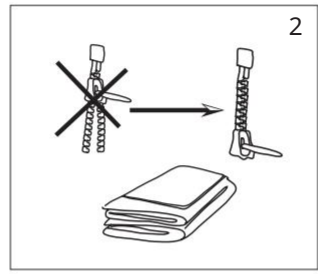

REIMO REISEMOBIL-CENTER GMBH · BOSCHRING 10
63329 EGELSBACH · NĚMECKO · WWW.REIMO.COM

PLAYA 260 a 325

SLUNĚNÍ PLACHTA

 Smutek Ø5+8 mm	 185T, 68D Polyester	 UV 50+	 1000 mm
 obtí zný entfi ammar	 Vlákno/ocel	 že. 5,5 kg	 že. 77 x Ø17 cm

Ší řka	hloubka	Výška	článek č.
Ší řka	Hloubka	Výška	článek č.
260 cm	220 cm	245 cm	906881
325 cm	220 cm	245 cm	906882

rozsah dodávky
Sluneční plachty, ocelové
Sklolaminátové tyče,
kolíky, kotevní lana

Rozsah dodávky
Markýzy, ocelové laminátové
tyče, kolíky, kotevní šňůry